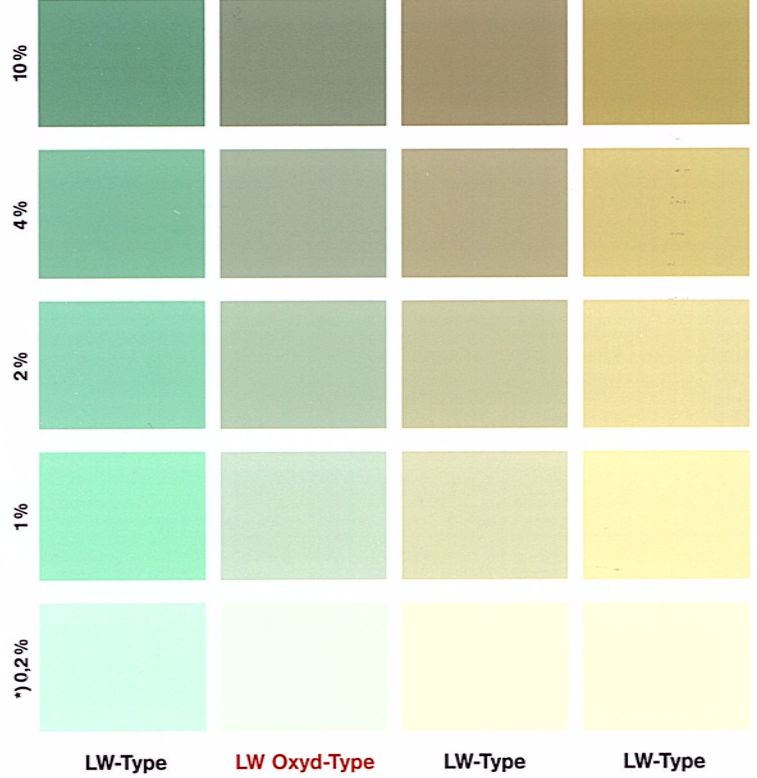

**10**

Rot

**11**

Violett

**12**

Tannengrün

**F B CH** \*) Les pourcentages indiqués sur cette carte-nuancier sont les quantités de MIXOL® à rajouter, exprimées en poids. De légères différences de teintes entre cette carte-nuancier et les teintes réelles de la peinture sont dues à la technique d'impression de la carte. A signaler que l'intensité de coloration obtenue avec les laques blanches peut varier selon leur teneur en oxyde titanique.

En mélangeant un flacon MIXOL® de 20 ml à une peinture normalement blanche, vous obtenez les niveaux de coloration suivants. Pour la traduction des pourcentages en coloris nous vous référons à la carte de teinte MIXOL®:

**GR** ΧΡΩΣΤΙΚΗ ΧΡΩΜΑΤΟΣ ΓΕΝΙΚΗΣ ΧΡΗΣΗΣ

**P** Tinta universal concentrada

**H** Egyszeres festékszinező koncentrátum

**S** Koncentrerede universalbrytpastor

**13**

Grasgrün

**14**

Oxyd-Grün

**15**

Olivgrün

**16**

Lindgrün

**NL B** \*) De procentuele vermeldingen in deze kleurenkaart zijn MIXOL®-toevoeghoeveelheden volgens gewicht. Geringe kleurafwijkingen in deze kleurenkaart zijn toe te schrijven aan de druktechniek. Bij witte kleurstoffen die een verschillend gehalte aan titaandioxyde bevatten kunnen ook verschillende kleurschakeringen optreden.